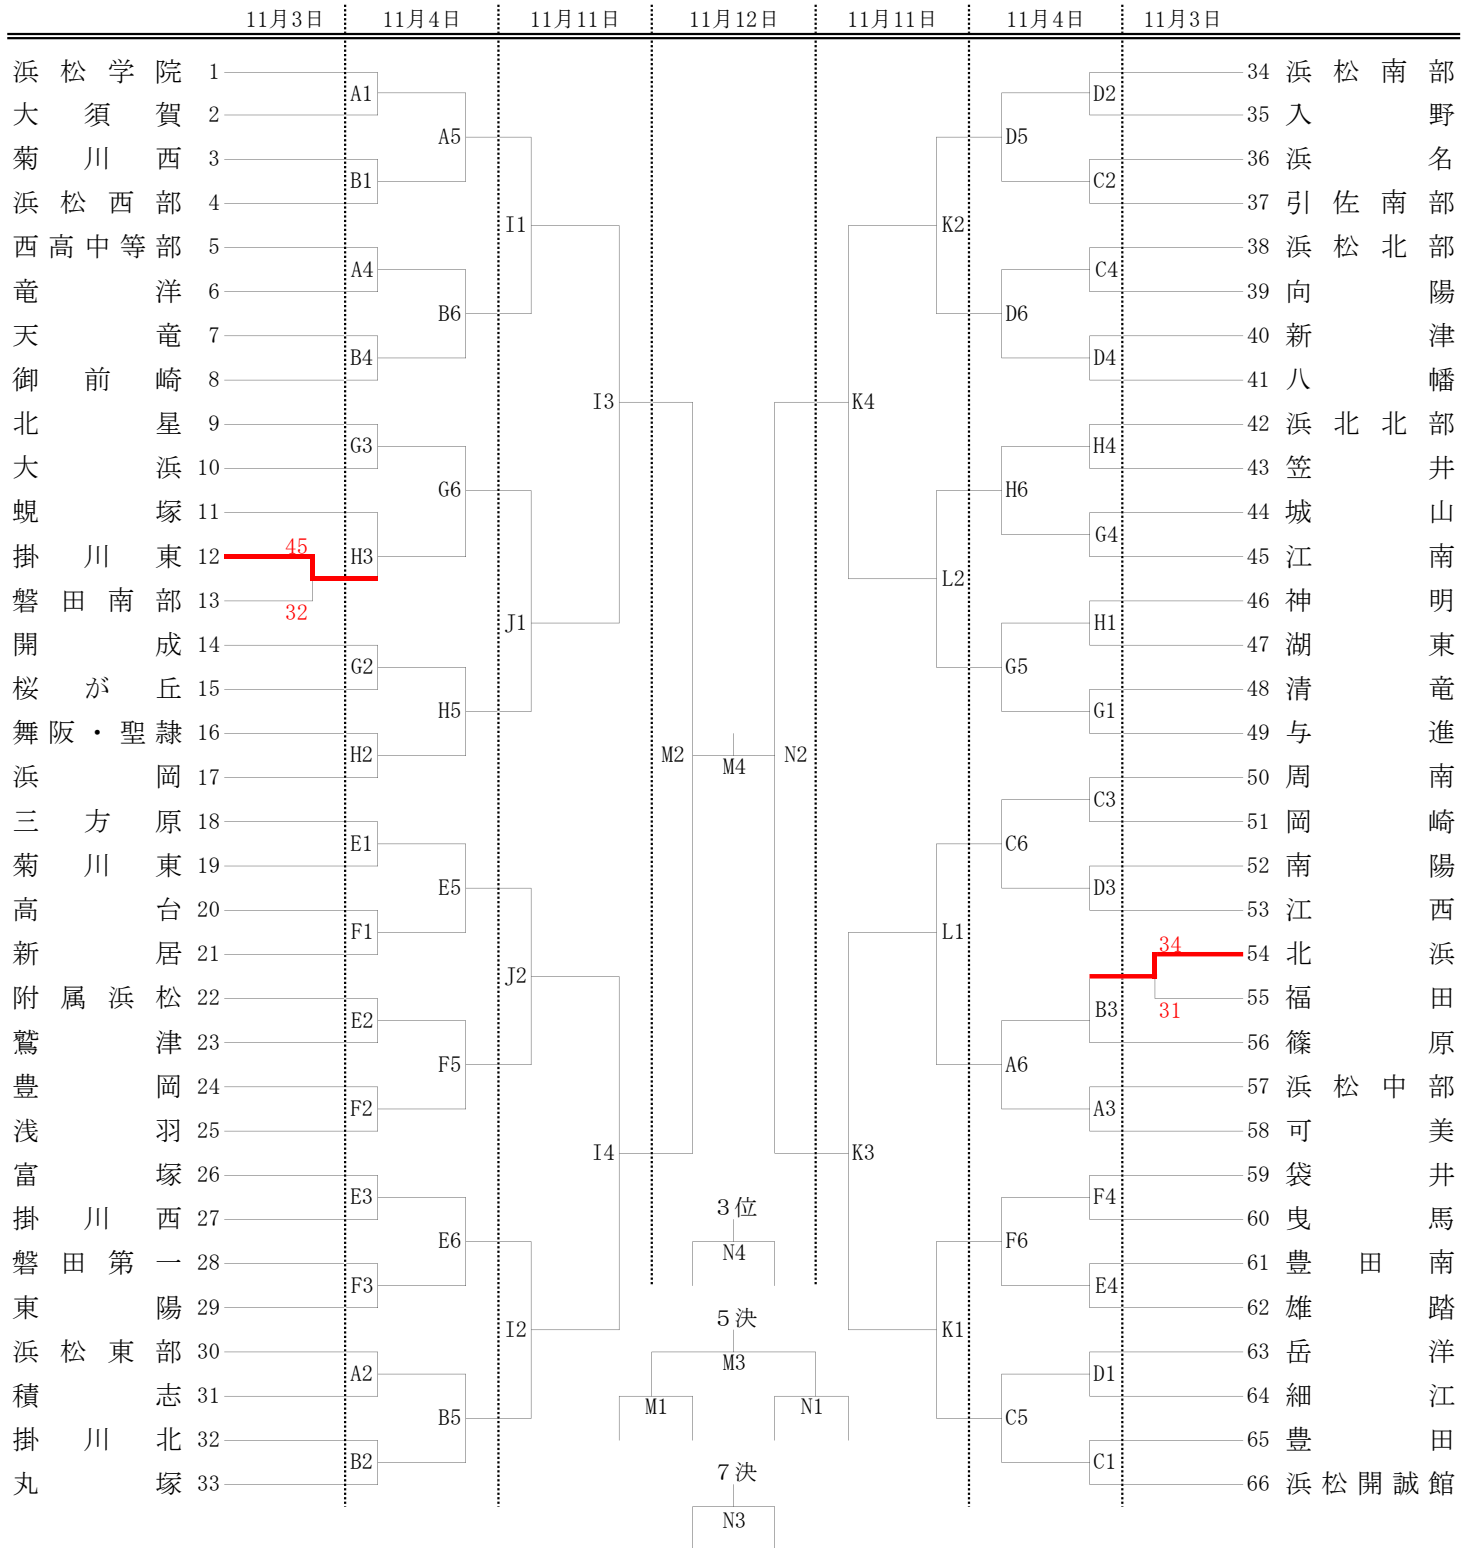

第38回中日旗争奪西部地区中学生新人バスケットボール大会（女子）

試合会場

1日目	い	舞阪総合体育館
2日目	AB	掛川北中
	CD	豊田中
	EF	雄踏中
	GH	舞阪総合体育館
3日目	IJ	舞阪総合体育館
	KL	浜松南中
4日目	MN	舞阪総合体育館

試合時間（1日目・2日目）

第1試合	9:00～	第2試合	10:20～
第3試合	11:40～	第4試合	13:00～
第5試合	14:20～	第6試合	15:40～

試合時間（3日目）

第1試合	9:00～	第2試合	10:20～
第3試合	12:10～	第4試合	13:30～

試合時間（4日目）

順位決定1回戦	9:00～
準決勝	10:20～
5決・7決	12:10～
決勝・3決	13:30～